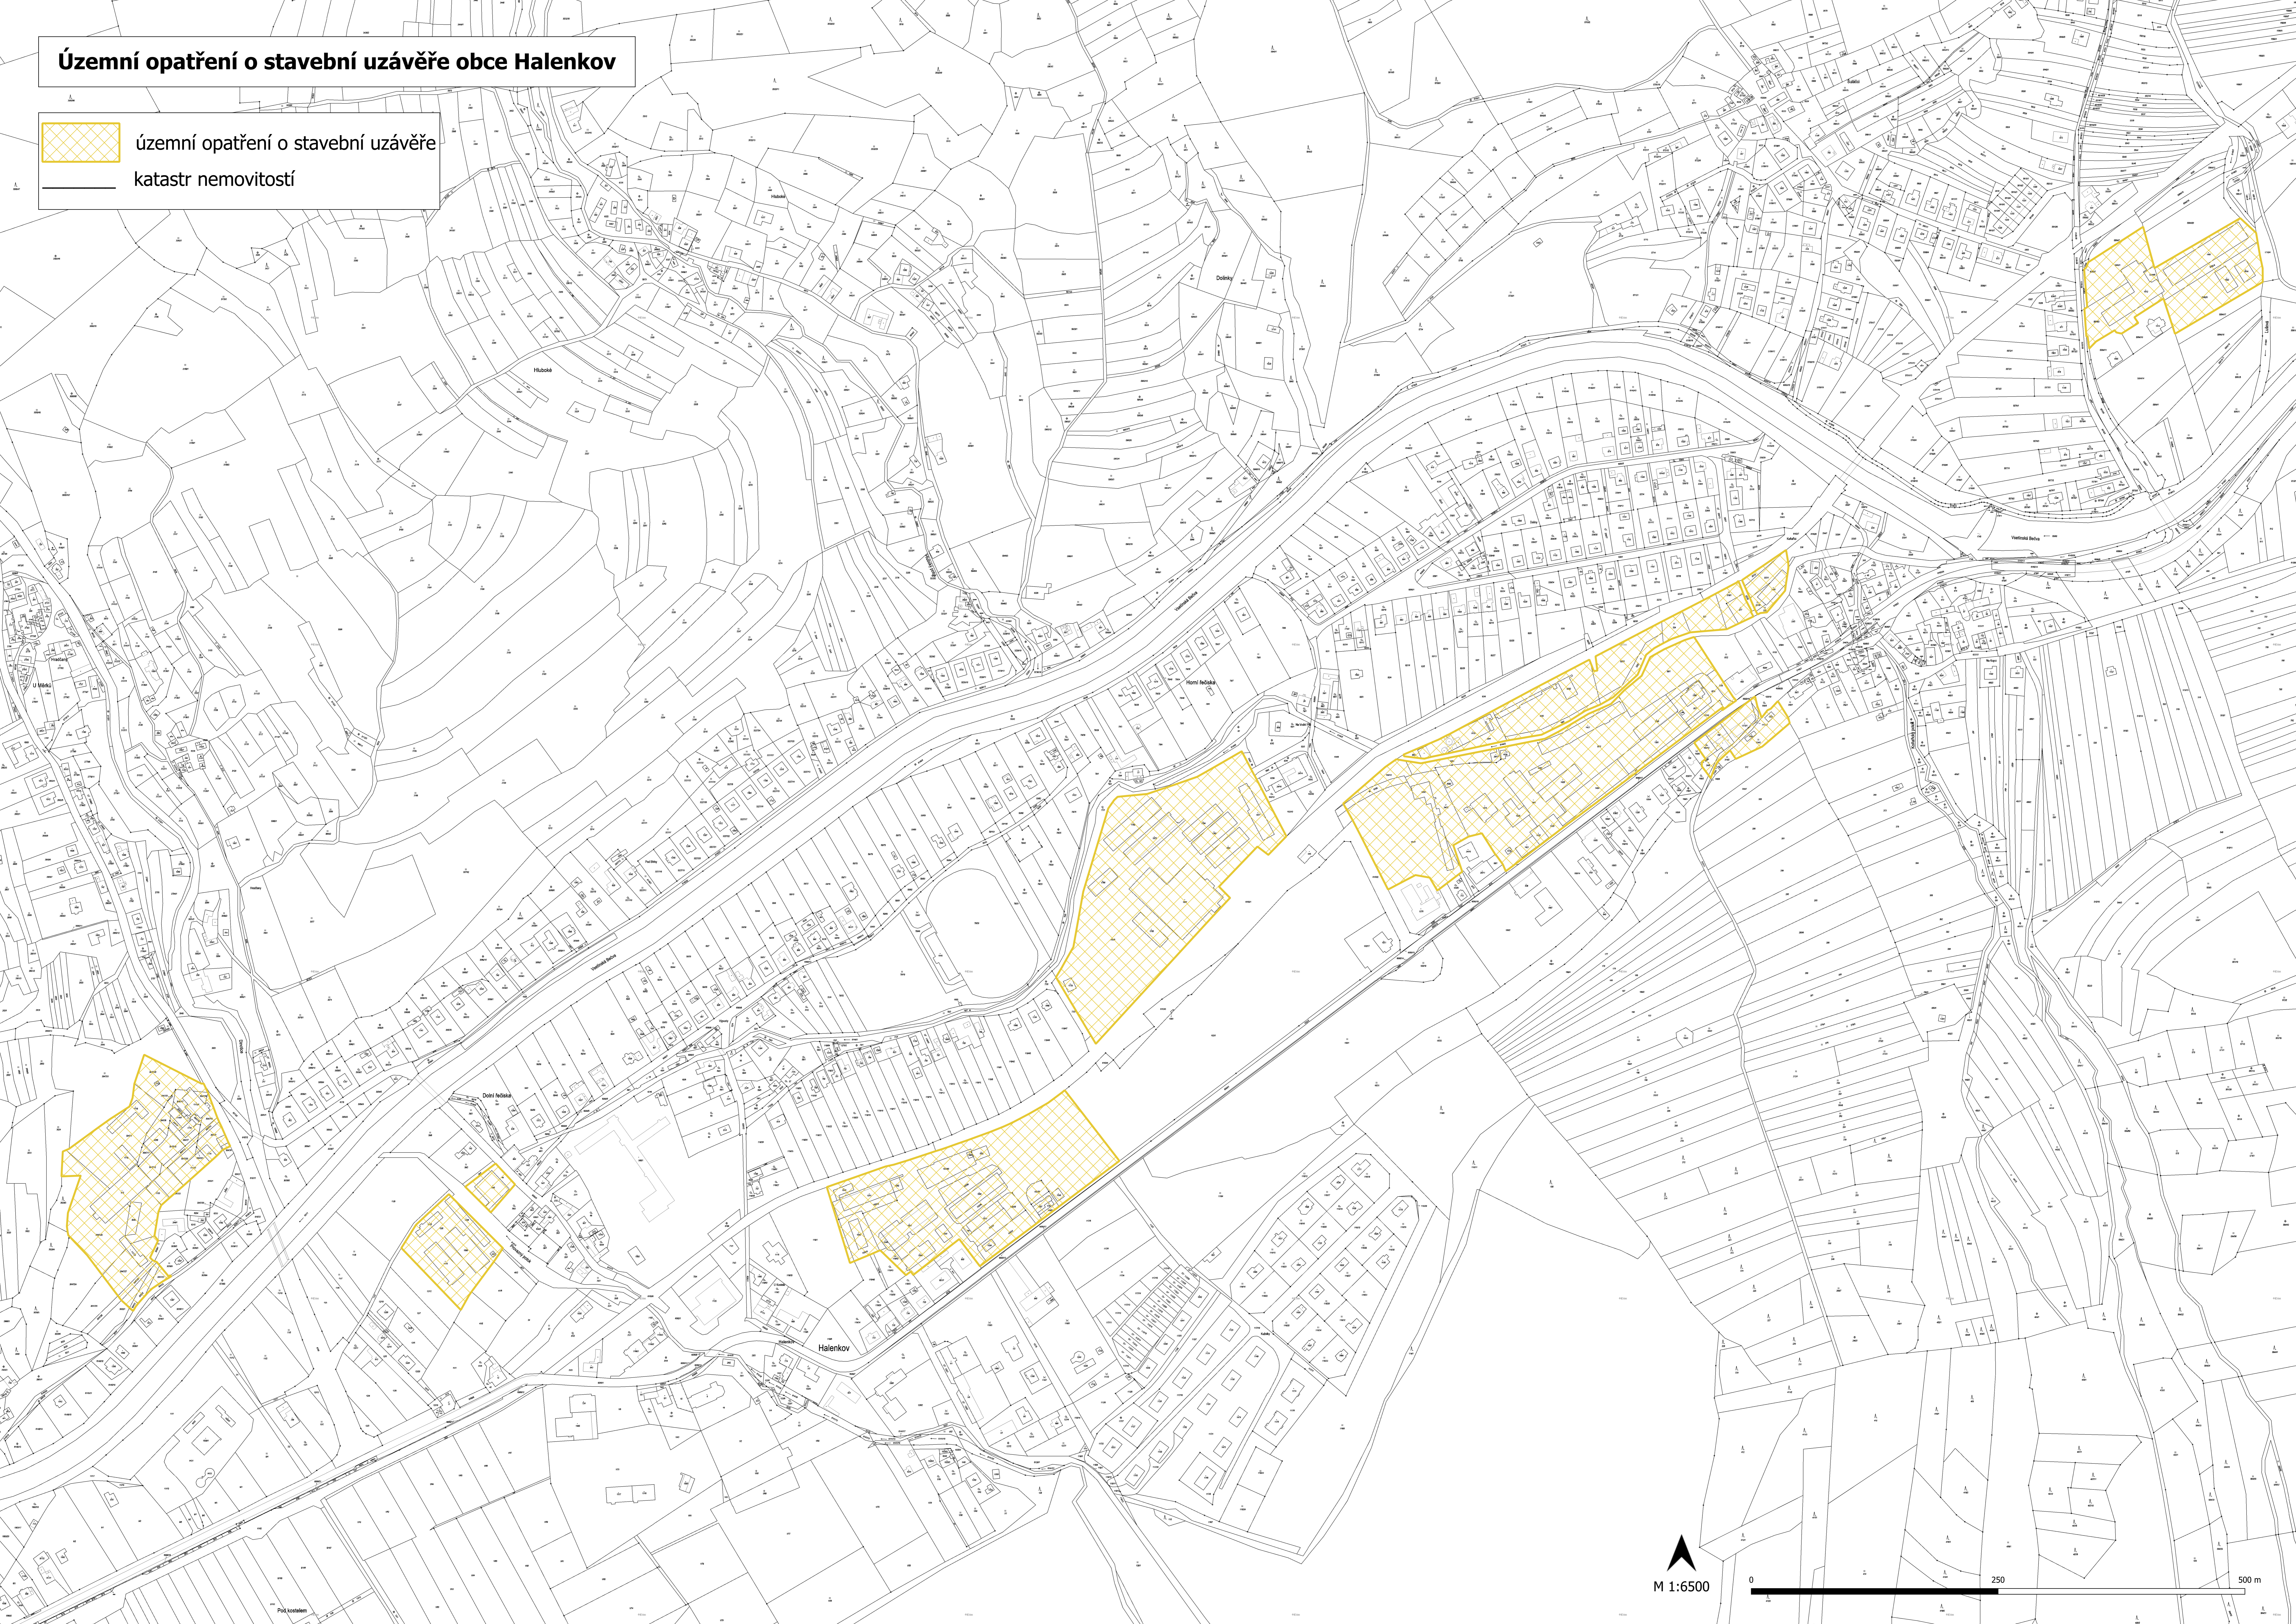

Územní opatření o stavební uzávěře obce Halenkov

 územní opatření o stavební uzávěře
 katastr nemovitostí

M 1:6500

0 250 500 m